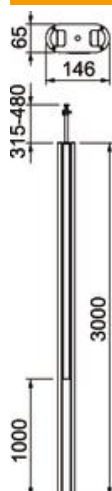

# Technisches Datenblatt

Installationssäule, Typ ISST70140

Artikelnummer: 6288930

ISS Twin-Installationssäule aus Aluminium mit einer 76,5-mm-Systemöffnung.

Set bestehend aus:

1 einzügige Säule mit Spannbefestigung

Gesamtlänge: 3315 mm - 3480 mm

1 Deckenbefestigung mit Spannvorrichtung

1 Kanaleinbauprofil

Länge: 1000 mm

1 Oberteil Aluminium

Länge: 1000 mm

Der Bereich für den Geräteeinbau ist zur Aufnahme von frontrastenden Geräteinbaudosen der Serie 71GD... geeignet.

## Abmessungen

Länge	3.000 mm
Breite	146 mm
Höhe	65 mm

## Technische Daten

Anzahl der einsetzbaren Oberteile	1
Anzahl der Züge	1 St.
Ausführung	einseitig
Befestigungsart	spannen
Bodenmontage	ja
Deckenmontage	ja
Durchgehendes Profil	nein
Halogenfrei	ja
Höhenausgleich max.	480 mm
Höhenausgleich min.	315 mm
Kabeleinführung	oben/unten
Oberteilbreite	76,5 mm
Ortsveränderlich	nein
Säulenform	oval
Säulenhöhe max.	3480 mm
Säulenhöhe min.	3315 mm
Verstellbar	ja
Vorverdrahtet	nein