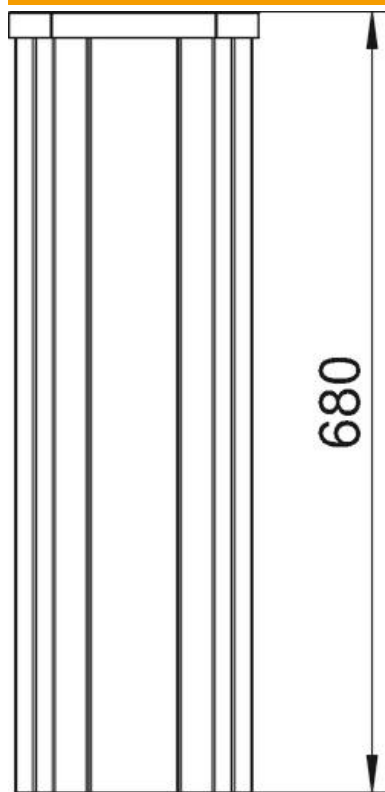

## Installationssäule, Typ ISSHS4

Artikelnummer: 6286700

ISS Installationssäule aus Stahlblech mit einer 76,5-mm-Systemöffnung an 4 Seiten. Leer, bestückbar von allen 4 Seiten mit je 6 handelsüblichen Geräten (Steckdose, Telefon, usw.), max. 24 Geräte. Befestigung direkt auf dem Fußboden. Geräteeinbaudosen sind separat zu bestellen. Die Installationssäule ist zur Aufnahme von frontrastenden Geräteeinbaudosen der Serie 71GD... geeignet.

### Stammdaten

Artikelnummer	6286700
Typ	ISSHS4 61OT3RW
Bezeichnung 1	Installationshalbsäule
Bezeichnung 2	mit Systemöffnung 80
Hersteller	OBO
Dimension	680x212x212
Farbe	reinweiß; RAL 9010
Werkstoff	Stahl
Kleinste VK-Einheit	1
Mengeneinheit	Stück
Gewicht	1050 kg
Gewichtseinheit	kg/100 St.

## Abmessungen

Länge	680 mm
Breite	212 mm
Höhe	212 mm

## Technische Daten

Anzahl der einsetzbaren Oberteile	4
Anzahl der Züge	4 St.
Ausführung	sonstige
Befestigungsart	Schrauben
Bodenmontage	ja
Deckenmontage	nein
Durchgehendes Profil	ja
Halogenfrei	ja
Kabeleinführung	unten
Oberteilbreite	76,5 mm
Ortsveränderlich	nein
Säulenform	quadratisch
Säulenhöhe min.	680 mm
Verstellbar	nein
Vorverdrahtet	nein