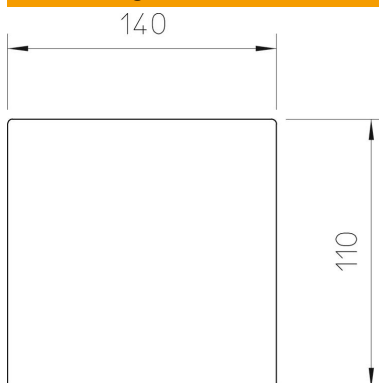

Technisches Datenblatt

Gummiunterlage für ISS140110

Artikelnummer: 6290176

Gummiunterlage zur rutschfreien Befestigung der Boden-Decken-Installations-säule. Die Gummiunterlage eignet sich zur Montage von Installationssäulen vom Typ ISS140110.

GUM Gummi

Stammdaten

Artikelnummer	6290176
Typ	ISSGU140110
Bezeichnung 1	Gummiunterlage
Hersteller	OBO
Dimension	140x110x4
Farbe	schwarz
Werkstoff	Gummi
Kleinste VK-Einheit	1
Mengeneinheit	Stück
Gewicht	9 kg
Gewichtseinheit	kg/100 St.

Abmessungen

Länge	140 mm
Breite	110 mm
Höhe	4 mm

Technisches Datenblatt

Gummiunterlage für ISS140110

Artikelnummer: 6290176

Technische Daten

Art des Zubehörs	Gummiunterlage
Halogenfrei	nein