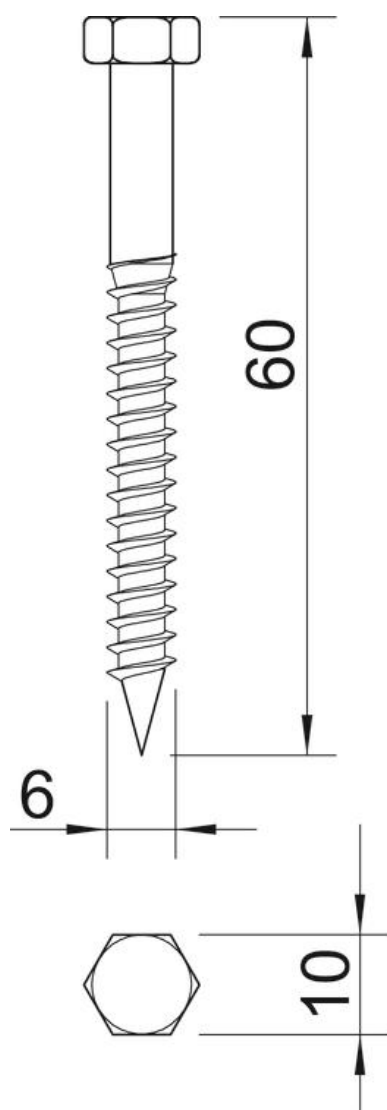

Technisches Datenblatt

Sechskant-Holzschraube DIN 571

Artikelnummer: 3188078

Sechskantschraube nach DIN 571 mit Holzgewinde. Geeignet für Dübel Typen 910.

- St** Stahl
- G** galvanisch verzinkt

Stammdaten

Artikelnummer	3188078
Typ	HHWS 6x60 G
Bezeichnung 1	Sechskantholzschraube
Hersteller	OBO
Dimension	6x60mm
Werkstoff	Stahl
Oberfläche	galvanisch verzinkt
Oberflächennorm	EN ISO 19598 / EN ISO 4042
Kleinste VK-Einheit	50
Mengeneinheit	Stück
Gewicht	1,12 kg
Gewichtseinheit	kg/100 St.

Technisches Datenblatt

Sechskant-Holzschraube DIN 571

Artikelnummer: 3188078

Abmessungen

Länge	60 mm
Maß D	6 mm
Maß L	60 mm

Technisches Datenblatt

Sechskant-Holzschraube DIN 571

Artikelnummer: 3188078

Technische Daten

Schaftdurchmesser	6 mm
Schlüsselweite	10