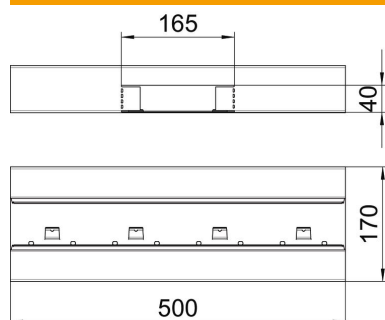

# Technisches Datenblatt

T-Stück, symmetrisch, für Geräteeinbaukanal Rapid 80 Typ  
GS-S70170

Artikelnummer: 6277660

T-Stück zur direkten Wandmontage geeignet.

St Stahl

## Stammdaten

Artikelnummer	6277660
Typ	GS-ST70170RW
Bezeichnung 1	T-Stück
Bezeichnung 2	symmetrisch
Hersteller	OBO
Dimension	70x170x500
Farbe	reinweiß; RAL 9010
Werkstoff	Stahl
Kleinste VK-Einheit	1
Mengeneinheit	Stück
Gewicht	172 kg
Gewichtseinheit	kg/100 St.

## Abmessungen

Länge	500 mm
Breite	170 mm
Höhe	70 mm

## Technische Daten

Anzahl der Oberteile	1
Ausführung	Unterteil
für Kanalbreite	170 mm
für Kanalhöhe	70 mm
Halogenfrei	ja
Kabelhalteklammer	nein
Kanalverbinder	nein
Montageart der Oberteile	innenliegend
Montagelochung im Boden	ja
Oberteilbreite	76,5 mm
Schutzart	IP30
Schutzfolie	ja
Schutzgrad IK-Code	IK10
Symmetrisch	ja
Temperatureinsatzbereich max.	60 °C
Temperatureinsatzbereich min.	-25 °C