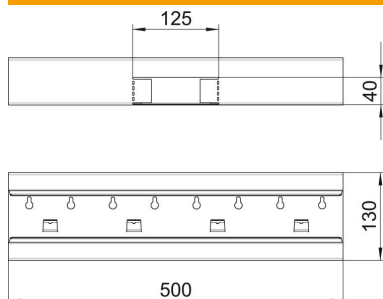

# Technisches Datenblatt

T-Stück, symmetrisch, für Geräteeinbaukanal Rapid 80 Typ  
GS-S70130

Artikelnummer: 6277260

T-Stück zur direkten Wandmontage geeignet.

St Stahl

## Stammdaten

Artikelnummer	6277260
Typ	GS-ST70130RW
Bezeichnung 1	T-Stück
Bezeichnung 2	symmetrisch
Hersteller	OBO
Dimension	70x130x500
Farbe	reinweiß; RAL 9010
Werkstoff	Stahl
Kleinste VK-Einheit	1
Mengeneinheit	Stück
Gewicht	142 kg
Gewichtseinheit	kg/100 St.

## Abmessungen

Länge	500 mm
Breite	130 mm
Höhe	70 mm

## Technische Daten

Anzahl der Oberteile	1
Ausführung	Unterteil
für Kanalbreite	130 mm
für Kanalhöhe	70 mm
Halogenfrei	ja
Kabelhalteklammer	nein
Kanalverbinder	nein
Montageart der Oberteile	innenliegend
Montagelochung im Boden	ja
Oberteilbreite	76,5 mm
Schutzart	IP30
Schutzfolie	ja
Schutzgrad IK-Code	IK10
Symmetrisch	ja
Temperatureinsatzbereich max.	60 °C
Temperatureinsatzbereich min.	-25 °C