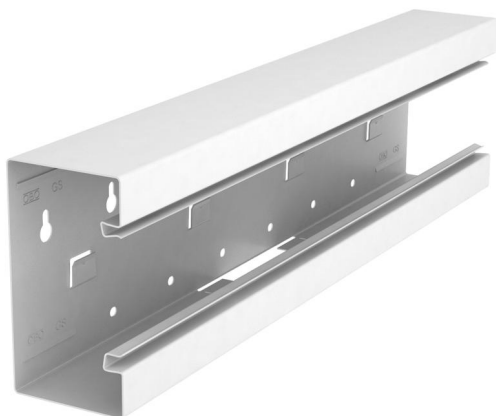

# Technisches Datenblatt

T-Stück, symmetrisch, für Geräteeinbaukanal Rapid 80 Typ  
GS-S70130

Artikelnummer: 6277260

T-Stück zur direkten Wandmontage geeignet.

St Stahl

## Stammdaten

Artikelnummer	6277260
Typ	GS-ST70130RW
Bezeichnung 1	T-Stück
Bezeichnung 2	symmetrisch
Hersteller	OBO
Dimension	70x130x500
Farbe	reinweiß; RAL 9010
Werkstoff	Stahl
Kleinste VK-Einheit	1
Mengeneinheit	Stück
Gewicht	142 kg
Gewichtseinheit	kg/100 St.

# Technisches Datenblatt

T-Stück, symmetrisch, für Geräteeinbaukanal Rapid 80 Typ  
GS-S70130

Artikelnummer: 6277260

## Abmessungen

Länge	500 mm
Breite	130 mm
Höhe	70 mm