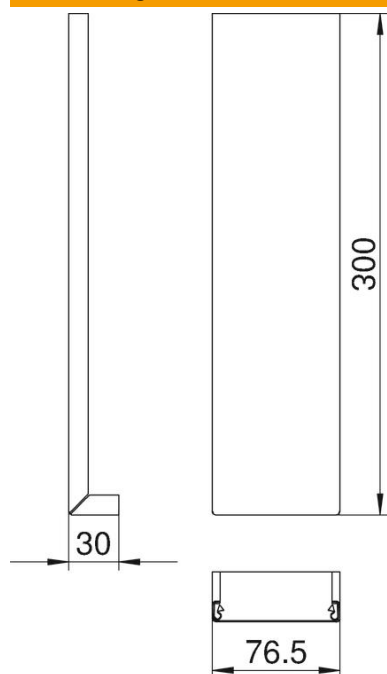

Technisches Datenblatt

Außeneckoberteil Stahlblech

Artikelnummer: 6279870

Oberteil zum Verschließen des Außenecks der Geräteinbaukanäle Rapid 80 GS.

St Stahl

Stammdaten

Artikelnummer	6279870
Typ	GS-OTARW
Bezeichnung 1	Oberteil
Bezeichnung 2	für Außeneck 80
Hersteller	OBO
Dimension	12x76,5x300
Farbe	reinweiß; RAL 9010
Werkstoff	Stahl
Kleinste VK-Einheit	1
Mengeneinheit	Stück
Gewicht	21,4 kg
Gewichtseinheit	kg/100 St.

Technisches Datenblatt

Außeneckoberteil Stahlblech

Artikelnummer: 6279870

Abmessungen

Länge	300 mm
Breite	76,5 mm
Höhe	12 mm

Technische Daten

Anwendung	Außeneck
Halogenfrei	ja
Montageart der Oberteile	innenliegend
Schutzart	IP30
Schutzfolie	ja
Schutzgrad IK-Code	IK10
Temperatureinsatzbereich max.	60 °C
Temperatureinsatzbereich min.	-25 °C