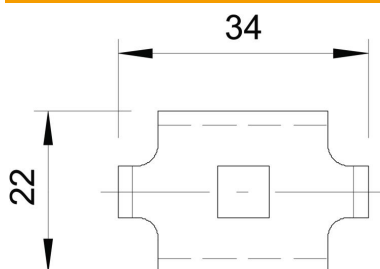

Technisches Datenblatt

Klemmstück A4

Artikelnummer: 6016859

Klemmstück für die Befestigung von Gitterkabelrinnen auf Wand- oder Stielauslegern.

Inklusive Schraube FRS M6 x 20 mit Mutter und Scheibe.

Inklusive Schraube FRS M6 x 20 mit Mutter und Scheibe.

A4 Edelstahl, rostfrei

2B blank, nachbehandelt

Stammdaten

Artikelnummer	6016859
Typ	GKS 34 A4
Bezeichnung 1	Klemmstück
Bezeichnung 2	für Gitterrinnenbefestigung
Hersteller	OBO
Werkstoff	Edelstahl, rostfrei 1.4401
Oberfläche	blank, nachbehandelt
Oberflächennorm	
Kleinste VK-Einheit	10
Mengeneinheit	Stück
Gewicht	1,976 kg
Gewichtseinheit	kg/100 St.

Abmessungen

Abmessung	34 x 22
-----------	---------

Technisches Datenblatt

Klemmstück A4

Artikelnummer: 6016859

Technische Daten

Geeignet für Gitterrinne	ja
Geeignet für Kabelleiter	nein
Geeignet für Kabelrinne	nein
Rostfreier Stahl, gebeizt	nein
Verbindungsart	sonstige