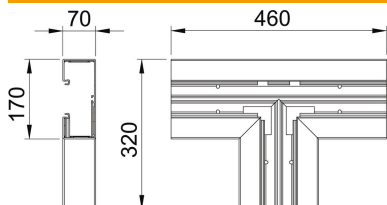

Technisches Datenblatt

T-Stück, für Geräteeinbaukanal Rapid 80 Typ GK-70170

Artikelnummer: 6274760

T-Stück zur Richtungsänderung der GK Geräteeinbaukanäle.

PVC Polyvinylchlorid

Stammdaten

Artikelnummer	6274760
Typ	GK-T70170RW
Bezeichnung 1	T-Stück
Hersteller	OBO
Dimension	70x170mm
Farbe	reinweiß; RAL 9010
Werkstoff	Polyvinylchlorid
Kleinste VK-Einheit	1
Mengeneinheit	Stück
Gewicht	120 kg
Gewichtseinheit	kg/100 St.

Abmessungen

Länge	460 mm
Breite	170 mm
Höhe	70 mm

Technisches Datenblatt

T-Stück, für Geräteeinbaukanal Rapid 80 Typ GK-70170

Artikelnummer: 6274760

Technische Daten

Anzahl der Oberteile	1
Ausführung	Unterteil
für Kanalbreite	170 mm
für Kanalhöhe	70 mm
Halogenfrei	nein
Kabelhalteklammer	nein
Kanalverbinder	nein
Montageart der Oberteile	innenliegend
Montagelochung im Boden	ja
Oberteilbreite	76,5 mm
Oberteilbreite 2	0 mm
Oberteilbreite 3	0 mm
Schutzart	IP30
Schutzfolie	ja
Schutzgrad IK-Code	IK08
Symmetrisch	ja
Temperatureinsatzbereich max.	60 °C
Temperatureinsatzbereich min.	-15 °C