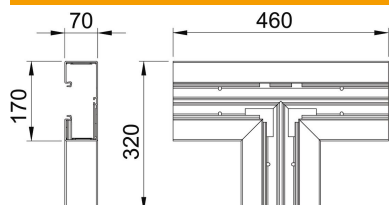

Technisches Datenblatt

T-Stück, für Geräteeinbaukanal Rapid 80 Typ GK-70170

Artikelnummer: 6274762

T-Stück zur Richtungsänderung der GK Geräteeinbaukanäle.

PVC Polyvinylchlorid

Stammdaten

Artikelnummer	6274762
Typ	GK-T70170LGR
Bezeichnung 1	T-Stück
Hersteller	OBO
Dimension	70x170mm
Farbe	lichtgrau; RAL 7035
Werkstoff	Polyvinylchlorid
Kleinste VK-Einheit	1
Mengeneinheit	Stück
Gewicht	120 kg
Gewichtseinheit	kg/100 St.

Abmessungen

Länge	460 mm
Breite	170 mm
Höhe	70 mm

Technisches Datenblatt

T-Stück, für Geräteeinbaukanal Rapid 80 Typ GK-70170

Artikelnummer: 6274762

Technische Daten

Anzahl der Oberteile	1
Ausführung	Unterteil
für Kanalbreite	170 mm
für Kanalhöhe	70 mm
Halogenfrei	nein
Kabelhalteklammer	nein
Kanalverbinder	nein
Montageart der Oberteile	innenliegend
Montagelochung im Boden	ja
Oberteilbreite	76,5 mm
Oberteilbreite 2	0 mm
Oberteilbreite 3	0 mm
Schutzart	IP30
Schutzfolie	ja
Schutzgrad IK-Code	IK08
Symmetrisch	ja
Temperatureinsatzbereich max.	60 °C
Temperatureinsatzbereich min.	-15 °C