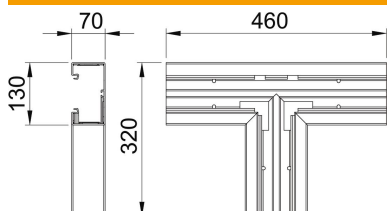

Technisches Datenblatt

T-Stück, für Geräteeinbaukanal Rapid 80 Typ GK-70130

Artikelnummer: 6274560

T-Stück zur Richtungsänderung der GK Geräteeinbaukanäle.

PVC Polyvinylchlorid

Stammdaten

Artikelnummer	6274560
Typ	GK-T70130RW
Bezeichnung 1	T-Stück
Hersteller	OBO
Dimension	70x130mm
Farbe	reinweiß; RAL 9010
Werkstoff	Polyvinylchlorid
Kleinste VK-Einheit	1
Mengeneinheit	Stück
Gewicht	108 kg
Gewichtseinheit	kg/100 St.

Abmessungen

Länge	460 mm
Breite	130 mm
Höhe	70 mm

Technisches Datenblatt

T-Stück, für Geräteeinbaukanal Rapid 80 Typ GK-70130

Artikelnummer: 6274560

Technische Daten

Anzahl der Oberteile	1
Ausführung	Unterteil
für Kanalbreite	130 mm
für Kanalhöhe	70 mm
Halogenfrei	nein
Kabelhalteklammer	nein
Kanalverbinder	nein
Montageart der Oberteile	innenliegend
Montagelochung im Boden	ja
Oberteilbreite	76,5 mm
Oberteilbreite 2	0 mm
Oberteilbreite 3	0 mm
Schutzart	IP30
Schutzfolie	ja
Schutzgrad IK-Code	IK08
Symmetrisch	ja
Temperatureinsatzbereich max.	60 °C
Temperatureinsatzbereich min.	-15 °C