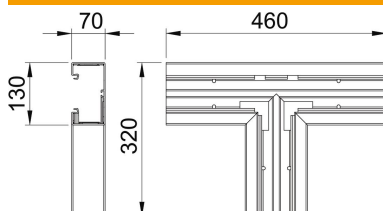

Technisches Datenblatt

T-Stück, für Geräteeinbaukanal Rapid 80 Typ GK-70130

Artikelnummer: 6274562

T-Stück zur Richtungsänderung der GK Geräteeinbaukanäle.

PVC Polyvinylchlorid

Stammdaten

Artikelnummer	6274562
Typ	GK-T70130LGR
Bezeichnung 1	T-Stück
Hersteller	OBO
Dimension	70x130mm
Farbe	lichtgrau; RAL 7035
Werkstoff	Polyvinylchlorid
Kleinste VK-Einheit	1
Mengeneinheit	Stück
Gewicht	108 kg
Gewichtseinheit	kg/100 St.

Abmessungen

Länge	460 mm
Breite	130 mm
Höhe	70 mm

Technisches Datenblatt

T-Stück, für Geräteeinbaukanal Rapid 80 Typ GK-70130

Artikelnummer: 6274562

Technische Daten

Anzahl der Oberteile	1
Ausführung	Unterteil
für Kanalbreite	130 mm
für Kanalhöhe	70 mm
Halogenfrei	nein
Kabelhalteklammer	nein
Kanalverbinder	nein
Montageart der Oberteile	innenliegend
Montagelochung im Boden	ja
Oberteilbreite	76,5 mm
Oberteilbreite 2	0 mm
Oberteilbreite 3	0 mm
Schutzart	IP30
Schutzfolie	ja
Schutzgrad IK-Code	IK08
Symmetrisch	ja
Temperatureinsatzbereich max.	60 °C
Temperatureinsatzbereich min.	-15 °C