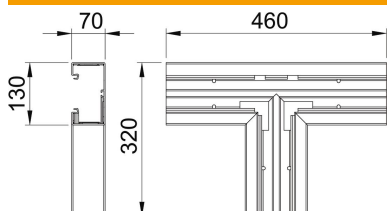

Technisches Datenblatt

T-Stück, für Geräteeinbaukanal Rapid 80 Typ GK-70130

Artikelnummer: 6274561

T-Stück zur Richtungsänderung der GK Geräteeinbaukanäle.

PVC Polyvinylchlorid

Stammdaten

Artikelnummer	6274561
Typ	GK-T70130CW
Bezeichnung 1	T-Stück
Hersteller	OBO
Dimension	70x130mm
Farbe	cremeweiß; RAL 9001
Werkstoff	Polyvinylchlorid
Kleinste VK-Einheit	1
Mengeneinheit	Stück
Gewicht	108 kg
Gewichtseinheit	kg/100 St.

Abmessungen

Länge	460 mm
Breite	130 mm
Höhe	70 mm

Technisches Datenblatt

T-Stück, für Geräteeinbaukanal Rapid 80 Typ GK-70130

Artikelnummer: 6274561

Technische Daten

Anzahl der Oberteile	1
Ausführung	Unterteil
für Kanalbreite	130 mm
für Kanalhöhe	70 mm
Halogenfrei	nein
Kabelhalteklammer	nein
Kanalverbinder	nein
Montageart der Oberteile	innenliegend
Montagelochung im Boden	ja
Oberteilbreite	76,5 mm
Oberteilbreite 2	0 mm
Oberteilbreite 3	0 mm
Schutzart	IP30
Schutzfolie	ja
Schutzgrad IK-Code	IK08
Symmetrisch	ja
Temperatureinsatzbereich max.	60 °C
Temperatureinsatzbereich min.	-15 °C