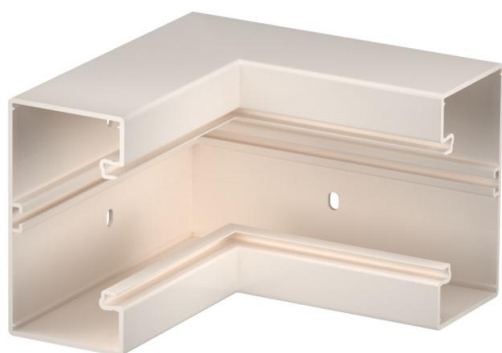

# Technisches Datenblatt

Inneneck, für Geräteeinbaukanal Rapid 80 Typ GK-70130

Artikelnummer: 6274541

Inneneck zur Richtungsänderung der GK Geräteeinbaukanäle.

**PVC** Polyvinylchlorid

## Stammdaten

|                     |                     |
|---------------------|---------------------|
| Artikelnummer       | 6274541             |
| Typ                 | GK-I70130CW         |
| Bezeichnung 1       | Inneneck            |
| Hersteller          | OBO                 |
| Dimension           | 70x130mm            |
| Farbe               | cremeweiß; RAL 9001 |
| Werkstoff           | Polyvinylchlorid    |
| Kleinste VK-Einheit | 1                   |
| Mengeneinheit       | Stück               |
| Gewicht             | 110 kg              |
| Gewichtseinheit     | kg/100 St.          |

# Technisches Datenblatt

Inneneck, für Geräteeinbaukanal Rapid 80 Typ GK-70130

Artikelnummer: 6274541

## Abmessungen

|        |        |
|--------|--------|
| Länge  | 200 mm |
| Breite | 130 mm |
| Höhe   | 70 mm  |