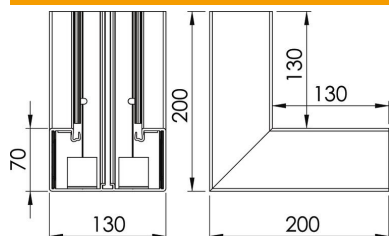

## Stammdaten

|                     |                     |
|---------------------|---------------------|
| Artikelnummer       | 6274541             |
| Typ                 | GK-I70130CW         |
| Bezeichnung 1       | Inneneck            |
| Hersteller          | OBO                 |
| Dimension           | 70x130mm            |
| Farbe               | cremeweiß; RAL 9001 |
| Werkstoff           | Polyvinylchlorid    |
| Kleinste VK-Einheit | 1                   |
| Mengeneinheit       | Stück               |
| Gewicht             | 110 kg              |
| Gewichtseinheit     | kg/100 St.          |

# Technisches Datenblatt

Inneneck, für Geräteeinbaukanal Rapid 80 Typ GK-70130

Artikelnummer: 6274541

## Abmessungen

|        |        |
|--------|--------|
| Länge  | 200 mm |
| Breite | 130 mm |
| Höhe   | 70 mm  |

## Technische Daten

|                               |              |
|-------------------------------|--------------|
| Anzahl der Oberteile          | 1            |
| Ausführung                    | Unterteil    |
| Form                          | symmetrisch  |
| Halogenfrei                   | nein         |
| Kabelhalteklammer             | nein         |
| Kanalverbinder                | nein         |
| Montageart der Oberteile      | innenliegend |
| Montagelochung im Boden       | ja           |
| Oberteilbreite                | 76,5 mm      |
| Oberteilbreite 2              | 0 mm         |
| Oberteilbreite 3              | 0 mm         |
| Schutzart                     | IP30         |
| Schutzfolie                   | ja           |
| Schutzgrad IK-Code            | IK08         |
| Temperatureinsatzbereich max. | 60 °C        |
| Temperatureinsatzbereich min. | -15 °C       |
| Winkelbereich max.            | 90 mm        |
| Winkelbereich min.            | 90 mm        |