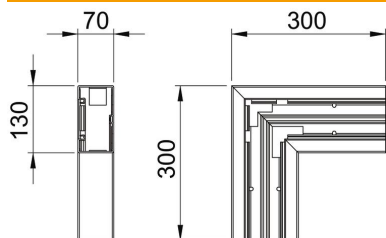

Technisches Datenblatt

Flachwinkel, für Geräteeinbaukanal Rapid 80 Typ GK-70130

Artikelnummer: 6274521

Flachwinkel zur Richtungsänderung der GK Geräteeinbaukanäle.

PVC Polyvinylchlorid

Stammdaten

Artikelnummer	6274521
Typ	GK-F70130CW
Bezeichnung 1	Flachwinkel
Hersteller	OBO
Dimension	70x130mm
Farbe	cremeweiß; RAL 9001
Werkstoff	Polyvinylchlorid
Kleinste VK-Einheit	1
Mengeneinheit	Stück
Gewicht	83 kg
Gewichtseinheit	kg/100 St.

Technisches Datenblatt

Flachwinkel, für Geräteeinbaukanal Rapid 80 Typ GK-70130

Artikelnummer: 6274521

Abmessungen

Länge	300 mm
Breite	130 mm
Höhe	70 mm

Technische Daten

Anzahl der Oberteile	1
Ausführung	Unterteil
für Kanalbreite	130 mm
für Kanalhöhe	70 mm
Halogenfrei	nein
Kabelhalteklammer	nein
Kanalverbinder	nein
Montageart der Oberteile	innenliegend
Montagelochung im Boden	ja
Richtungsänderung	vertikal steigend/fallend
Schutzart	IP30
Schutzfolie	ja
Schutzgrad IK-Code	IK08
Symmetrisch	ja
Temperatureinsatzbereich max.	60 °C
Temperatureinsatzbereich min.	-15 °C
Winkelbereich max.	90 mm
Winkelbereich min.	90 mm