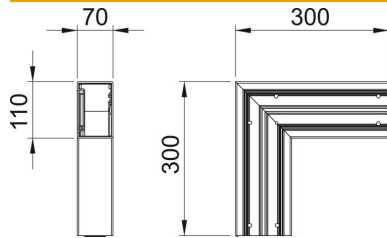

## Stammdaten

Artikelnummer	6274322
Typ	GK-F70110LGR
Bezeichnung 1	Flachwinkel
Hersteller	OBO
Dimension	70x110mm
Farbe	lichtgrau; RAL 7035
Werkstoff	Polyvinylchlorid
Kleinste VK-Einheit	1
Mengeneinheit	Stück
Gewicht	78 kg
Gewichtseinheit	kg/100 St.

# Technisches Datenblatt

Flachwinkel, für Geräteeinbaukanal Rapid 80 Typ GK-70110

Artikelnummer: 6274322

## Abmessungen

Länge	300 mm
Breite	110 mm
Höhe	70 mm

## Technische Daten

Anzahl der Oberteile	1
Ausführung	Unterteil
für Kanalbreite	110 mm
für Kanalhöhe	70 mm
Halogenfrei	nein
Kabelhalteklammer	nein
Kanalverbinder	nein
Montageart der Oberteile	innenliegend
Montagelochung im Boden	ja
Richtungsänderung	vertikal steigend/fallend
Schutzart	IP30
Schutzfolie	ja
Schutzgrad IK-Code	IK08
Symmetrisch	ja
Temperatureinsatzbereich max.	60 °C
Temperatureinsatzbereich min.	-15 °C
Winkelbereich max.	90 mm
Winkelbereich min.	90 mm