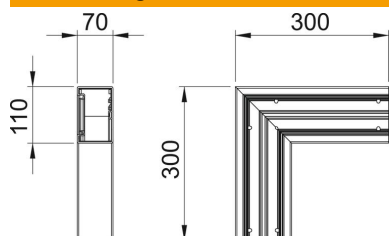

## Stammdaten

Artikelnummer	6274321
Typ	GK-F70110CW
Bezeichnung 1	Flachwinkel
Hersteller	OBO
Dimension	70x110mm
Farbe	cremeweiß; RAL 9001
Werkstoff	Polyvinylchlorid
Kleinste VK-Einheit	1
Mengeneinheit	Stück
Gewicht	78 kg
Gewichtseinheit	kg/100 St.

# Technisches Datenblatt

Flachwinkel, für Geräteeinbaukanal Rapid 80 Typ GK-70110

Artikelnummer: 6274321

## Abmessungen

Länge	300 mm
Breite	110 mm
Höhe	70 mm

## Technische Daten

Anzahl der Oberteile	1
Ausführung	Unterteil
für Kanalbreite	110 mm
für Kanalhöhe	70 mm
Halogenfrei	nein
Kabelhalteklammer	nein
Kanalverbinder	nein
Montageart der Oberteile	innenliegend
Montagelochung im Boden	ja
Richtungsänderung	vertikal steigend/fallend
Schutzart	IP30
Schutzfolie	ja
Schutzgrad IK-Code	IK08
Symmetrisch	ja
Temperatureinsatzbereich max.	60 °C
Temperatureinsatzbereich min.	-15 °C
Winkelbereich max.	90 mm
Winkelbereich min.	90 mm