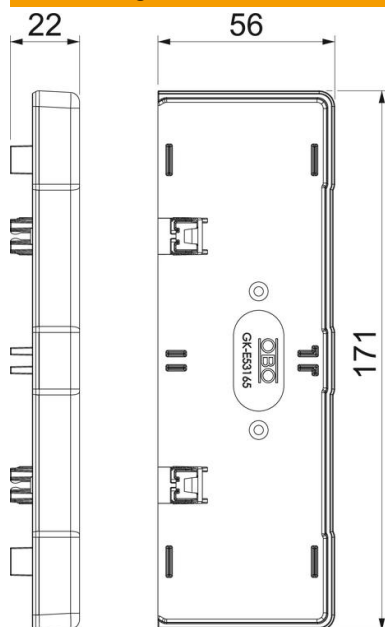

Technisches Datenblatt

Endstück, für Geräteeinbaukanal Rapid 45-2 Typ GK-53165

Artikelnummer: 6113470

Endstück zum seitlichen Verschließen der Geräteeinbaukanäle Rapid 45-2 GK und GA 53165.

PC/ABS Polycarbonat/Acrylnitril-Butadien-Styrol

Stammdaten

Artikelnummer	6113470
Typ	GK-E53165RW
Bezeichnung 1	Endstück
Bezeichnung 2	für Rapid 45-2 165
Hersteller	OBO
Dimension	171x56x22
Farbe	reinweiß; RAL 9010
Werkstoff	Polycarbonat/Acrylnitril-Butadien-Styrol
Kleinste VK-Einheit	1
Mengeneinheit	Stück
Gewicht	3,561 kg
Gewichtseinheit	kg/100 St.

Technisches Datenblatt

Endstück, für Geräteeinbaukanal Rapid 45-2 Typ GK-53165

Artikelnummer: 6113470

Abmessungen

Länge	22 mm
Breite	171 mm
Höhe	56 mm

Technische Daten

Ausführung	symmetrisch
Befestigungsart	aufrastbar
für Kanalbreite	165 mm
für Kanalhöhe	53 mm
Geeignet für	links/rechts
Halogenfrei	ja
Schnittkaschierung	ja
Schutzart	IP40
Schutzfolie	nein
Schutzgrad IK-Code	IK08
Temperatureinsatzbereich max.	60 °C
Temperatureinsatzbereich min.	-15 °C