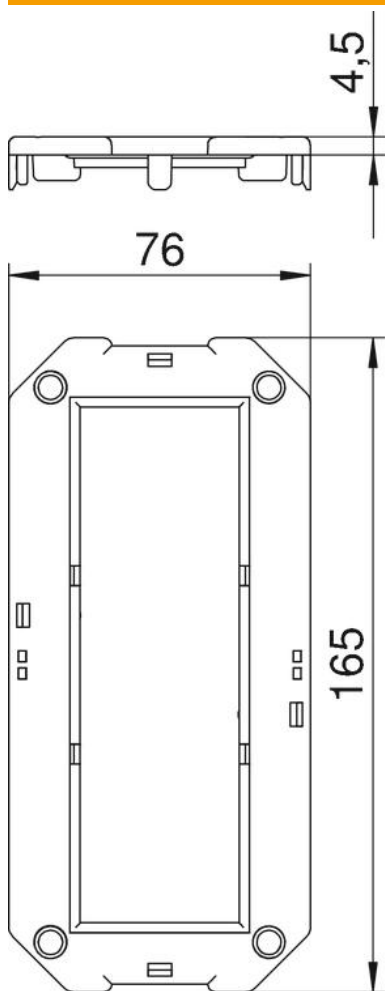

Technisches Datenblatt

Abdeckplatte für Gerätebecher GB2, Modul 45®-Einbauöffnung

Artikelnummer: 7407312

Gerätebecherabdeckplatte mit eckiger Öffnung für eine 3fach Steckdose der Bauart Modul 45.
L = 165 mm.

PA Polyamid

Stammdaten

Artikelnummer	7407312
Typ	GB2 P3
Bezeichnung 1	Abdeckplatte
Bezeichnung 2	3f Modul 45
Hersteller	OBO
Dimension	165x76mm
Farbe	graphitschwarz; RAL 9011
Werkstoff	Polyamid
Kleinste VK-Einheit	10
Mengeneinheit	Stück
Gewicht	2,13 kg
Gewichtseinheit	kg/100 St.

Technisches Datenblatt

Abdeckplatte für Gerätebecher GB2, Modul 45®-Einbauöffnung

Artikelnummer: 7407312

Abmessungen

Länge 165 mm

Technische Daten

Anzahl der einbaubaren Geräte	3
Befestigungsart	aufrastbar
Beschriftungsfeld	nein
Geeignet für estrichbündigen geschlossenen Unterflurkanal	ja
Geräteart	Rastermaß 45
Zugentlastungsmöglichkeit	ja