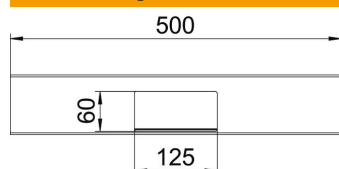

## Stammdaten

Artikelnummer	6276960
Typ	GA-ST90130RW
Bezeichnung 1	T-Stück
Bezeichnung 2	symmetrisch
Hersteller	OBO
Dimension	90x130x500
Farbe	reinweiß; RAL 9010
Werkstoff	Aluminium
Kleinste VK-Einheit	1
Mengeneinheit	Stück
Gewicht	116,4 kg
Gewichtseinheit	kg/100 St.

# Technisches Datenblatt

T-Stück, symmetrisch, für Geräteeinbaukanal Rapid 80 Typ  
GA-S90130

Artikelnummer: 6276960

## Abmessungen

Länge	500 mm
Breite	130 mm
Höhe	90 mm

## Technische Daten

Anzahl der Oberteile	1
Ausführung	Unterteil
für Kanalbreite	130 mm
für Kanalhöhe	90 mm
Halogenfrei	ja
Kabelhalteklammer	nein
Kanalverbinder	nein
Montageart der Oberteile	innenliegend
Montagelochung im Boden	nein
Oberteilbreite	76,5 mm
Schutzart	IP30
Schutzfolie	ja
Schutzgrad IK-Code	IK10
Symmetrisch	ja
Temperatureinsatzbereich max.	60 °C
Temperatureinsatzbereich min.	-25 °C