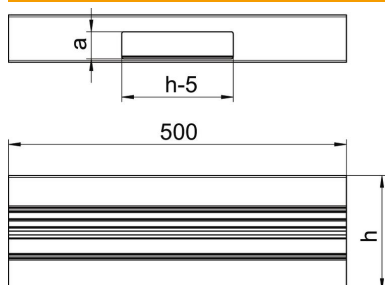

Technisches Datenblatt

T-Stück, symmetrisch, für Geräteeinbaukanal Rapid 80 Typ
GA-S70170
Artikelnummer: 6279160

T- Stück zum Abzweig der Rapid 80 GA Geräteeinbaukanäle Aluminium.
Die Sichtflächen der Formteile sind foliert.

Alu Aluminium

Stammdaten

Artikelnummer	6279160
Typ	GA-ST70170RW
Bezeichnung 1	T-Stück
Bezeichnung 2	symmetrisch
Hersteller	OBO
Dimension	70x170x500
Farbe	reinweiß; RAL 9010
Werkstoff	Aluminium
Kleinste VK-Einheit	1
Mengeneinheit	Stück
Gewicht	127,6 kg
Gewichtseinheit	kg/100 St.

Technisches Datenblatt

T-Stück, symmetrisch, für Geräteeinbaukanal Rapid 80 Typ
GA-S70170

Artikelnummer: 6279160

Abmessungen

Länge	500 mm
Breite	170 mm
Höhe	70 mm

Technische Daten

Anzahl der Oberteile	1
Ausführung	Unterteil
für Kanalbreite	170 mm
für Kanalhöhe	70 mm
Halogenfrei	ja
Kabelhalteklammer	nein
Kanalverbinder	nein
Montageart der Oberteile	innenliegend
Montagelochung im Boden	nein
Oberteilbreite	76,5 mm
Schutzart	IP30
Schutzfolie	ja
Schutzgrad IK-Code	IK10
Symmetrisch	ja
Temperatureinsatzbereich max.	60 °C
Temperatureinsatzbereich min.	-25 °C