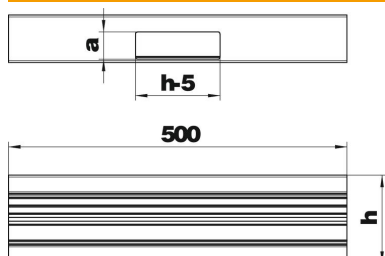

## Stammdaten

Artikelnummer	6279360
Typ	GA-ST70130RW
Bezeichnung 1	T-Stück
Bezeichnung 2	symmetrisch
Hersteller	OBO
Dimension	70x130x500
Farbe	reinweiß; RAL 9010
Werkstoff	Aluminium
Kleinste VK-Einheit	1
Mengeneinheit	Stück
Gewicht	106,9 kg
Gewichtseinheit	kg/100 St.

# Technisches Datenblatt

T-Stück, symmetrisch, für Geräteeinbaukanal Rapid 80 Typ  
GA-S70130  
Artikelnummer: 6279360

## Abmessungen

Länge	500 mm
Breite	130 mm
Höhe	70 mm

## Technische Daten

Anzahl der Oberteile	1
Ausführung	Unterteil
für Kanalbreite	130 mm
für Kanalhöhe	70 mm
Halogenfrei	ja
Kabelhalteklammer	nein
Kanalverbinder	nein
Montageart der Oberteile	innenliegend
Montagelochung im Boden	nein
Oberteilbreite	76,5 mm
Schutzart	IP30
Schutzfolie	ja
Schutzgrad IK-Code	IK10
Symmetrisch	ja
Temperatureinsatzbereich max.	60 °C
Temperatureinsatzbereich min.	-25 °C