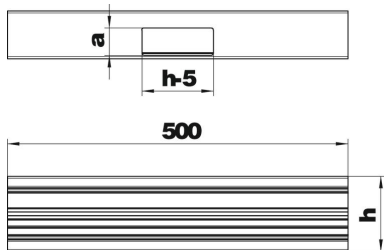

## Stammdaten

Artikelnummer	6279260
Typ	GA-ST70110RW
Bezeichnung 1	T-Stück
Bezeichnung 2	symmetrisch
Hersteller	OBO
Dimension	70x110x500
Farbe	reinweiß; RAL 9010
Werkstoff	Aluminium
Kleinste VK-Einheit	1
Mengeneinheit	Stück
Gewicht	96,6 kg
Gewichtseinheit	kg/100 St.

# Technisches Datenblatt

T-Stück, symmetrisch, für Geräteeinbaukanal Rapid 80 Typ  
GA-S70110

Artikelnummer: 6279260

## Abmessungen

Länge	500 mm
Breite	110 mm
Höhe	70 mm

## Technische Daten

Anzahl der Oberteile	1
Ausführung	Unterteil
für Kanalbreite	110 mm
für Kanalhöhe	70 mm
Halogenfrei	ja
Kabelhalteklammer	nein
Kanalverbinder	nein
Montageart der Oberteile	innenliegend
Montagelochung im Boden	nein
Oberteilbreite	76,5 mm
Schutzart	IP30
Schutzfolie	ja
Schutzgrad IK-Code	IK10
Symmetrisch	ja
Temperatureinsatzbereich max.	60 °C
Temperatureinsatzbereich min.	-25 °C