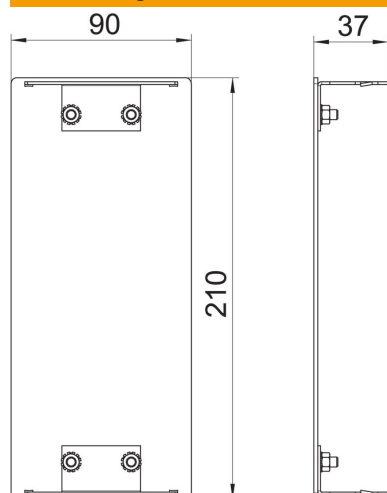

## Stammdaten

Artikelnummer	6279670
Typ	GA-E90210RW
Bezeichnung 1	Endstück
Hersteller	OBO
Dimension	90x210x37
Farbe	reinweiß; RAL 9010
Werkstoff	Aluminium
Kleinste VK-Einheit	1
Mengeneinheit	Stück
Gewicht	18,8 kg
Gewichtseinheit	kg/100 St.

# Technisches Datenblatt

Endstück, für Geräteeinbaukanal Rapid 80 Typ GA-90210

Artikelnummer: 6279670

## Abmessungen

Länge	37 mm
Breite	210 mm
Höhe	90 mm

## Technische Daten

Ausführung	symmetrisch
Befestigungsart	aufrastbar
für Kanalbreite	210 mm
für Kanalhöhe	90 mm
Geeignet für	links/rechts
Halogenfrei	ja
Schnittkaschierung	nein
Schutzart	IP30
Schutzfolie	ja
Schutzgrad IK-Code	IK10
Temperatureinsatzbereich max.	60 °C
Temperatureinsatzbereich min.	-25 °C