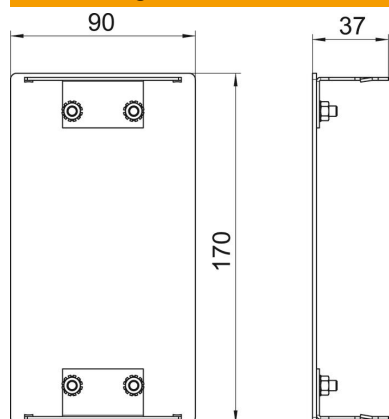

## Stammdaten

Artikelnummer	6279570
Typ	GA-E90170RW
Bezeichnung 1	Endstück
Hersteller	OBO
Dimension	90x170x37
Farbe	reinweiß; RAL 9010
Werkstoff	Aluminium
Kleinste VK-Einheit	1
Mengeneinheit	Stück
Gewicht	16,9 kg
Gewichtseinheit	kg/100 St.

# Technisches Datenblatt

Endstück, für Geräteeinbaukanal Rapid 80 Typ GA-A90170

Artikelnummer: 6279570

## Abmessungen

Länge	37 mm
Breite	170 mm
Höhe	90 mm

## Technische Daten

Ausführung	symmetrisch
Befestigungsart	aufrastbar
für Kanalbreite	170 mm
für Kanalhöhe	90 mm
Geeignet für	links/rechts
Halogenfrei	ja
Schnittkaschierung	nein
Schutzart	IP30
Schutzfolie	ja
Schutzgrad IK-Code	IK10
Temperatureinsatzbereich max.	60 °C
Temperatureinsatzbereich min.	-25 °C