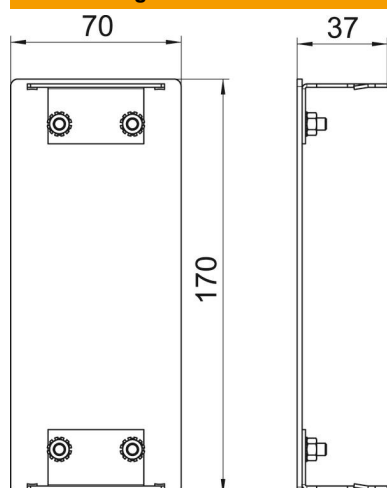

## Stammdaten

Artikelnummer	6279470
Typ	GA-E70170RW
Bezeichnung 1	Endstück
Hersteller	OBO
Dimension	70x170x37
Farbe	reinweiß; RAL 9010
Werkstoff	Aluminium
Kleinste VK-Einheit	1
Mengeneinheit	Stück
Gewicht	13,4 kg
Gewichtseinheit	kg/100 St.

# Technisches Datenblatt

Endstück, für Geräteeinbaukanal Rapid 80 Typ GA-70170

Artikelnummer: 6279470

## Abmessungen

Länge	37 mm
Breite	170 mm
Höhe	70 mm

## Technische Daten

Ausführung	symmetrisch
Befestigungsart	aufrastbar
für Kanalbreite	170 mm
für Kanalhöhe	70 mm
Geeignet für	links/rechts
Halogenfrei	ja
Schnittkaschierung	nein
Schutzart	IP30
Schutzfolie	ja
Schutzgrad IK-Code	IK10
Temperatureinsatzbereich max.	60 °C
Temperatureinsatzbereich min.	-25 °C