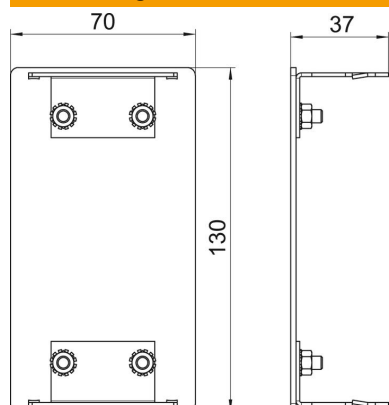

Technisches Datenblatt

Endstück, für Geräteeinbaukanal Rapid 80 Typ GA-70130

Artikelnummer: 6279370

Endstück zum sauberen Abschluss der Rapid 80 GA Geräteeinbaukanäle Aluminium.

Alu Aluminium

Stammdaten

Artikelnummer	6279370
Typ	GA-E70130RW
Bezeichnung 1	Endstück
Hersteller	OBO
Dimension	70x130x37
Farbe	reinweiß; RAL 9010
Werkstoff	Aluminium
Kleinste VK-Einheit	1
Mengeneinheit	Stück
Gewicht	11,9 kg
Gewichtseinheit	kg/100 St.

Technisches Datenblatt

Endstück, für Geräteeinbaukanal Rapid 80 Typ GA-70130

Artikelnummer: 6279370

Abmessungen

Länge	37 mm
Breite	130 mm
Höhe	70 mm

Technische Daten

Ausführung	symmetrisch
Befestigungsart	aufrastbar
für Kanalbreite	130 mm
für Kanalhöhe	70 mm
Geeignet für	links/rechts
Halogenfrei	ja
Schnittkaschierung	nein
Schutzart	IP30
Schutzfolie	ja
Schutzgrad IK-Code	IK10
Temperatureinsatzbereich max.	60 °C
Temperatureinsatzbereich min.	-25 °C