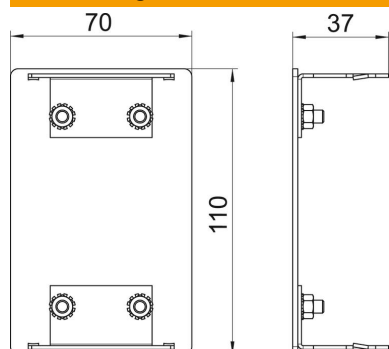

## Stammdaten

Artikelnummer	6279273
Typ	GA-E70110EL
Bezeichnung 1	Endstück
Hersteller	OBO
Dimension	70x110x37
Werkstoff	Aluminium
Oberfläche	eloxiert
Oberflächennorm	
Kleinste VK-Einheit	1
Mengeneinheit	Stück
Gewicht	10,8 kg
Gewichtseinheit	kg/100 St.

# Technisches Datenblatt

Endstück, für Geräteeinbaukanal Rapid 80 Typ GA-70110

Artikelnummer: 6279273

## Abmessungen

Länge	37 mm
Breite	110 mm
Höhe	70 mm

## Technische Daten

Ausführung	symmetrisch
Befestigungsart	aufrastbar
für Kanalbreite	110 mm
für Kanalhöhe	70 mm
Geeignet für	links/rechts
Halogenfrei	ja
Schnittkaschierung	nein
Schutzart	IP30
Schutzfolie	ja
Schutzgrad IK-Code	IK10
Temperatureinsatzbereich max.	60 °C
Temperatureinsatzbereich min.	-25 °C