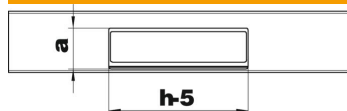

## Stammdaten

Artikelnummer	6279660
Typ	GA-DT90210RW
Bezeichnung 1	T-Stück
Bezeichnung 2	2-zügig
Hersteller	OBO
Dimension	90x210x500
Farbe	reinweiß; RAL 9010
Werkstoff	Aluminium
Kleinste VK-Einheit	1
Mengeneinheit	Stück
Gewicht	177,4 kg
Gewichtseinheit	kg/100 St.

## Abmessungen

Länge	500 mm
Breite	210 mm
Höhe	90 mm