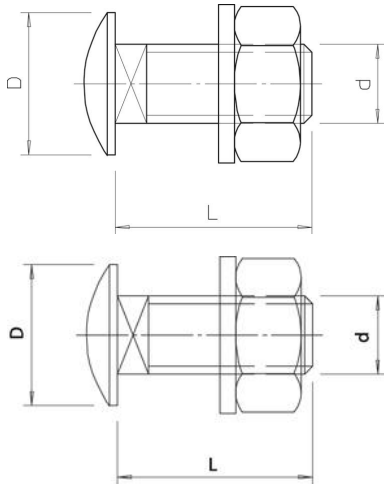

## Flachrundschaube mit Scheibe und Mutter A2

Artikelnummer: 6406769

Flachrundschaube mit Vierkantansatz und inklusiv Sechskantmutter und Unterscheibe.

VA Edelstahl, rostfrei

### Stammdaten

Artikelnummer	6406769
Typ	FRS 12x30 A2
Bezeichnung 1	Flachrundschaube
Bezeichnung 2	mit Scheibe und Mutter
Hersteller	OBO
Dimension	M12x30
Werkstoff	Edelstahl, rostfrei 1.4301
Kleinste VK-Einheit	25
Mengeneinheit	Stück
Gewicht	6,8 kg
Gewichtseinheit	kg/100 St.

### Abmessungen

Länge	30 mm
Maß D	30 mm
Maß d	12 mm
Maß L	30 mm

### Technische Daten

Festigkeitsklasse	A2-50
Gewinde metrisch	12
Mit Mutter	ja
Schlüsselweite	19