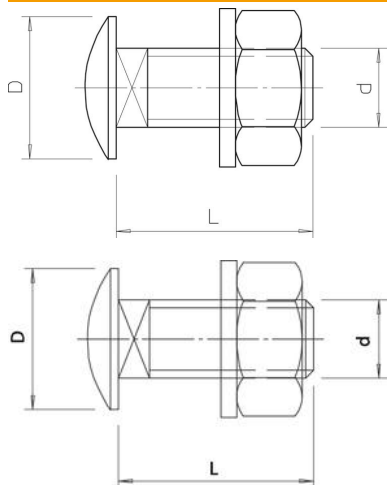

## Flachrundschaube mit Scheibe und Mutter A2

Artikelnummer: 6406726

Flachrundschaube mit Vierkantansatz und inklusiv Sechskantmutter und Unterscheibe.

VA Edelstahl, rostfrei

### Stammdaten

Artikelnummer	6406726
Typ	FRS 10x30 A2
Bezeichnung 1	Flachrundschaube
Bezeichnung 2	mit Scheibe und Mutter
Hersteller	OBO
Dimension	M10x30
Werkstoff	Edelstahl, rostfrei 1.4301
Kleinste VK-Einheit	50
Mengeneinheit	Stück
Gewicht	4,5 kg
Gewichtseinheit	kg/100 St.

### Abmessungen

Länge	30 mm
Maß D	24 mm
Maß d	10 mm
Maß L	30 mm