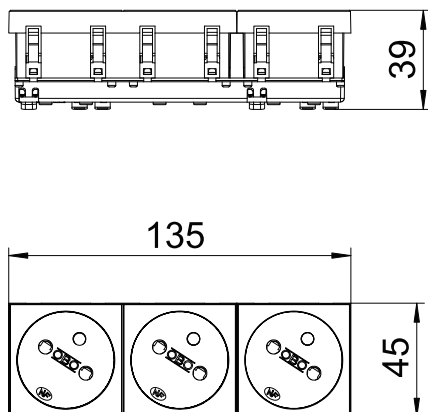

Technisches Datenblatt

Steckdose 33°, mit Erdungsstift, 3-fach

Art.-Nr. 6120262

Steckdose mit Erdungsstift 3-fach 33°, mit erhöhtem Berührungsschutz, mit Steckklemmen, 2-polig, 16 A, 250 V~, mit Verbindungsklemmen nach IEC 60884-1.

Zur Installation in Rapid 45 Kanälen, Geräteeinbaukanälen, Installationssäulen, Unterflur-Systemen und Deskboxen.

PC Polycarbonat

Stammdaten

Art.-Nr.	6120262
Typ	STD-F3 RW3
Bezeichnung 1	Steckdose 33°, 3-fach
Bezeichnung 2	mit Erdungsstift
Dimension	250V, 10/16A
Farbe	reinweiß
RAL-Nummer	9010
Werkstoff	Polycarbonat
Werkstoff Kürzel	PC
Kleinste VK-Einheit (VG)	1 Stück
Gewicht	10,50 kg/100 St.

Technische Daten

Breite	135,00 mm
Höhe	45,00 mm
Tiefe	39,00 mm
Abdeckung	Zentralplatte
Abschließbar	<input type="checkbox"/>
Anschlussart	Steckklemme
Aufdruck/Kennzeichnung	ohne Aufdruck
Ausführung	3-fach 33°
Ausführung	Steckdose 33°, 3-fach, mit Erdungsstift
Ausführung der Oberfläche	matt
Ausführung Steckdosen/Schalter	Schutzkontaktstift
Ausführung	Schutzkontaktstift
Anzahl Pole	2
Anzahl der Einheiten	3
Anzahl der Module (bei Modulbauweise)	3
Anzahl der Steckdosen schaltbar	0
Auswurfmechanismus	<input type="checkbox"/>
Befestigungsart	einrasten
Beschriftungsfeld	<input type="checkbox"/>
Betriebstemperatur	-5,00 - 40,00 °C
Fehlerstromschutz	<input type="checkbox"/>
für erschwerte Bedingung (nach VDE)	<input type="checkbox"/>
Halogenfrei	<input checked="" type="checkbox"/>
Isolierte Einbau	<input type="checkbox"/>
erhöhter Berührungsschutz	<input checked="" type="checkbox"/>
Klappdeckel	<input type="checkbox"/>