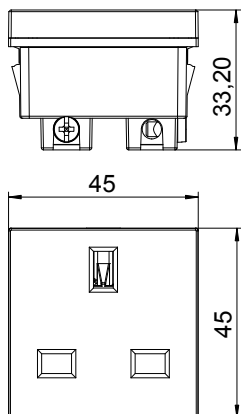

### Technische Daten

|                                       |   |
|---------------------------------------|---|
| Breite                                | 45,00 mm                                  |
| Höhe                                  | 45,00 mm                                  |
| Tiefe                                 | 33,20 mm                                  |
| Abdeckung                             | Zentralplatte                             |
| Abschließbar                          | <input type="checkbox"/>                  |
| Anschlussart                          | Schraubklemme                             |
| Aufdruck/Kennzeichnung                | ohne Aufdruck                             |
| Ausführung                            | 1-fach 0°                                 |
| Ausführung                            | Steckdose 0°, 1-fach,<br>British Standard |
| Ausführung der Oberfläche             | matt                                      |
| Ausführung Steckdosen/Schalter        | British Standard                          |
| Ausführung                            | British Standard                          |
| Anzahl Pole                           | 2   |
| Anzahl der Einheiten                  | 1   |
| Anzahl der Module (bei Modulbauweise) | 0   |
| Anzahl der Steckdosen schaltbar       | 0   |
| Auswurfmechanismus                    | <input type="checkbox"/>                  |
| Befestigungsart                       | einrasten                                 |
| Beschriftungsfeld                     | <input type="checkbox"/>                  |
| Betriebstemperatur                    | -5,00 - 40,00 °C                          |