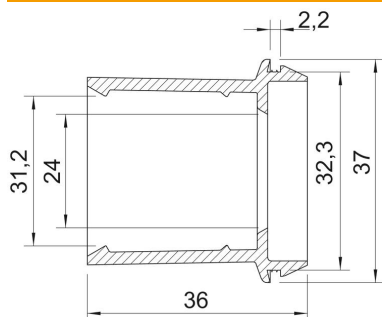

Technisches Datenblatt

Einsteckdichtung EDR, lichtgrau

Artikelnummer: 2011530

Einsteckdichtung für Kabelabzweigkästen zur direkten Aufnahme metrischer Rohre

TPE Thermoplastisches Elastomer

Stammdaten

Artikelnummer	2011530
Typ	EDR 32 25-32 LGR
Bezeichnung 1	Einsteckdichtung
Bezeichnung 2	für Rohre
Hersteller	OBO
Dimension	Ø32/25-32
Farbe	lichtgrau; RAL 7035
Werkstoff	Thermoplastisches Elastomer
Kleinste VK-Einheit	50
Mengeneinheit	Stück
Gewicht	1,17 kg
Gewichtseinheit	kg/100 St.

Technisches Datenblatt

Einsteckdichtung EDR, lichtgrau

Artikelnummer: 2011530

Abmessungen

Maß A	2,2 mm
Maß D1	37 mm
Maß D2	32,3 mm
Maß D3	24 mm
Maß D4	31,2 mm
Maß L	36 mm

Technische Daten

Ausführung	offen
für Durchmesser max.	32 mm
für Durchmesser min.	25 mm
für Wandstärke max.	2,2
für Wandstärke min.	2,2
Größe	M32
Halogenfrei	ja
Nenndurchmesser	32 mm
Schutzart	IP55