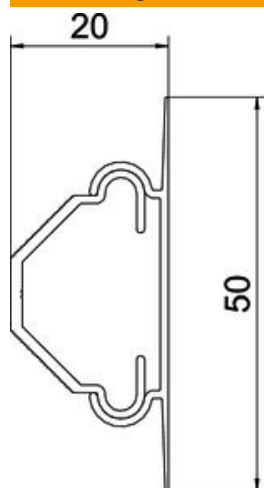

Technisches Datenblatt

Eckkanal ECK 35, Kanalbreite 35

Artikelnummer: 6131155

Eckkanal zur vertikalen/horizontalen Leitungsverlegung in Eckbereichen im Innenbereich.
Kanalunterteil mit Bodenlochung zur direkten Montage an der Wand.
Unter- und Oberteil im Karton.

PVC Polyvinylchlorid

Stammdaten

Artikelnummer	6131155
Typ	ECK 3535 rws
Bezeichnung 1	Leitungsführungskanal
Bezeichnung 2	RAUTRIGO Set 35x35 9010
Hersteller	OBO
Farbe	reinweiß; RAL 9010
Werkstoff	Polyvinylchlorid
Kleinste VK-Einheit	60
Mengeneinheit	Meter
Gewicht	18,4 kg
Gewichtseinheit	kg/100 m

Technisches Datenblatt

Eckkanal ECK 35, Kanalbreite 35

Artikelnummer: 6131155

Abmessungen

Länge	2.000 mm
Breite	50 mm
Höhe	35 mm

Technische Daten

Anzahl der festen Trennwände	0
Anzahl der steckbaren Trennwände	0
Ausführung Deckel Leitungsführungskanäle	lose
Befestigungsart	Bodenlochung
Halogenfrei	nein
Kabelhalteklammer	nein
Nutzquerschnitt	220 mm ²
Schutzfolie	nein