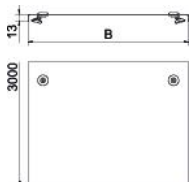

### Stammdaten

Artikelnummer	6052401
Typ	DRL 400 FS
Bezeichnung 1	Deckel mit Drehriegel
Bezeichnung 2	für Kabelrinne und Kabelleiter
Hersteller	OBO
Dimension	400x3000
Werkstoff	Stahl
Oberfläche	bandverzinkt
Oberflächennorm	DIN EN 10346
Kleinste VK-Einheit	3
Mengeneinheit	Meter
Gewicht	338,67 kg
Gewichtseinheit	kg/100 m

### Abmessungen

Länge	3.000 mm
Länge	10 ft
Breite	400 mm
Breite	16 in
Höhe	35 mm
Blechstärke	0,04 in
Blechstärke	1 mm
Maß B	400 mm
Maß H	15 mm