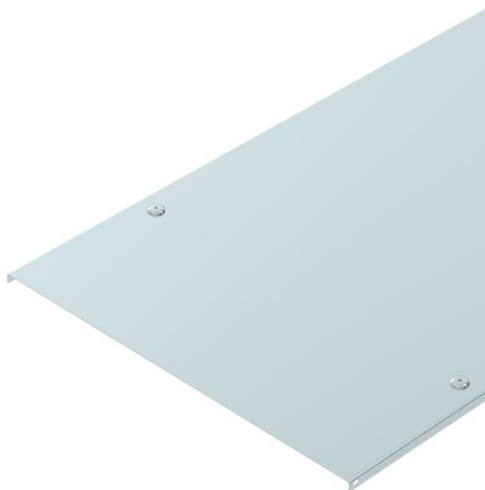

## Deckel mit Drehriegel FS

Artikelnummer: 6052401

Deckel für Kabelrinnen und Kabelleitern mit Drehriegeln.  
Quersicke ab 500 mm Breite.  
Bei Verwendung von Deckeln im Außenbereich sind zusätzliche Maßnahmen gegen Windeinflüsse vorzunehmen.

### Stammdaten

Artikelnummer	6052401
Typ	DRL 400 FS
Bezeichnung 1	Deckel mit Drehriegel
Bezeichnung 2	für Kabelrinne und Kabelleiter
Hersteller	OBO
Dimension	400x3000
Werkstoff	Stahl
Oberfläche	bandverzinkt
Oberflächennorm	DIN EN 10346
Kleinste VK-Einheit	3
Mengeneinheit	Meter
Gewicht	338,67 kg
Gewichtseinheit	kg/100 m

### Abmessungen

Länge	3.000 mm
Länge	10 ft
Breite	400 mm
Breite	16 in
Höhe	35 mm
Blechstärke	0,04 in
Blechstärke	1 mm
Maß B	400 mm
Maß H	15 mm