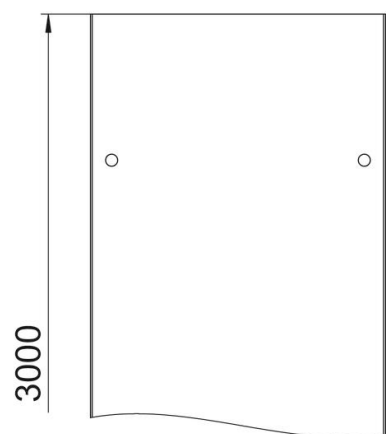

### Stammdaten

Artikelnummer	6052401
Typ	DRL 400 FS
Bezeichnung 1	Deckel mit Drehriegel
Bezeichnung 2	für Kabelrinne und Kabelleiter
Hersteller	OBO
Dimension	400x3000
Werkstoff	Stahl
Oberfläche	bandverzinkt
Oberflächennorm	DIN EN 10346
Kleinste VK-Einheit	3
Mengeneinheit	Meter
Gewicht	338,67 kg
Gewichtseinheit	kg/100 m

### Abmessungen

Länge	3.000 mm
Länge	10 ft
Breite	400 mm
Breite	16 in
Höhe	35 mm
Blechstärke	0,04 in
Blechstärke	1 mm
Maß B	400 mm
Maß H	15 mm