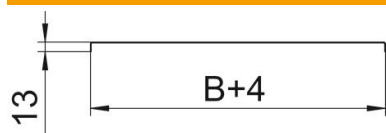

### Stammdaten

Artikelnummer	6052401
Typ	DRL 400 FS
Bezeichnung 1	Deckel mit Drehriegel
Bezeichnung 2	für Kabelrinne und Kabelleiter
Hersteller	OBO
Dimension	400x3000
Werkstoff	Stahl
Oberfläche	bandverzinkt
Oberflächennorm	DIN EN 10346
Kleinste VK-Einheit	3
Mengeneinheit	Meter
Gewicht	338,67 kg
Gewichtseinheit	kg/100 m

### Abmessungen

Länge	3.000 mm
Länge	10 ft
Breite	400 mm
Breite	16 in
Höhe	35 mm
Blechstärke	0,04 in
Blechstärke	1 mm
Maß B	400 mm
Maß H	15 mm