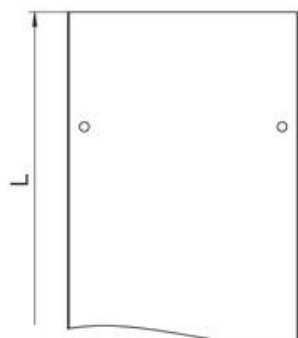

### Stammdaten

Artikelnummer	6052401
Typ	DRL 400 FS
Bezeichnung 1	Deckel mit Drehriegel
Bezeichnung 2	für Kabelrinne und Kabelleiter
Hersteller	OBO
Dimension	400x3000
Werkstoff	Stahl
Oberfläche	bandverzinkt
Oberflächennorm	DIN EN 10346
Kleinste VK-Einheit	3
Mengeneinheit	Meter
Gewicht	338,67 kg
Gewichtseinheit	kg/100 m

### Abmessungen

Länge	3.000 mm
Länge	10 ft
Breite	400 mm
Breite	16 in
Höhe	35 mm
Blechstärke	0,04 in
Blechstärke	1 mm
Maß B	400 mm
Maß H	15 mm