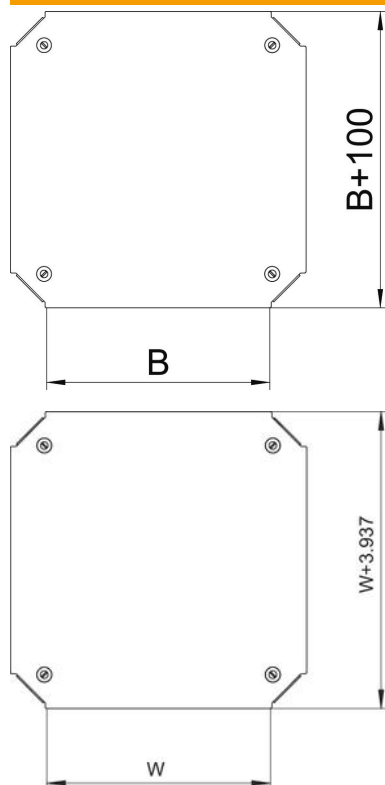

## Deckel für Kreuzung Magic FS

Artikelnummer: 7138938

Deckel für Kreuzung mit vormontierten Drehriegeln.  
Der Deckel kann bei Formteilen in allen Seitenhöhen eingesetzt werden.

**St** Stahl

**FS** bandverzinkt

### Stammdaten

Artikelnummer	7138938
Typ	DFKM 400 FS
Bezeichnung 1	Deckel Kreuzung
Bezeichnung 2	für RKM 400
Hersteller	OBO
Dimension	B=400mm
Werkstoff	Stahl
Oberfläche	bandverzinkt
Oberflächennorm	DIN EN 10346
Kleinste VK-Einheit	1
Mengeneinheit	Stück
Gewicht	246,9 kg
Gewichtseinheit	kg/100 St.

### Abmessungen

Breite	400 mm
Breite	16 in
Maß B	400 mm