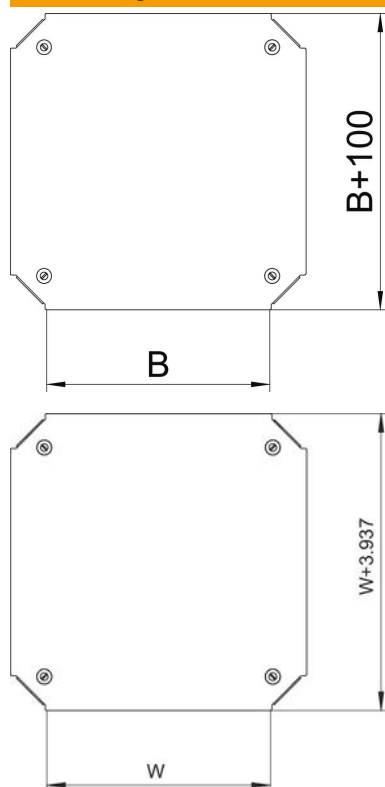

Technisches Datenblatt

Deckel für Kreuzung Magic FS

Artikelnummer: 7138930

Deckel für Kreuzung mit vormontierten Drehriegeln.
Der Deckel kann bei Formteilen in allen Seitenhöhen eingesetzt werden.

St Stahl

FS bandverzinkt

Stammdaten

Artikelnummer	7138930
Typ	DFKM 100 FS
Bezeichnung 1	Deckel Kreuzung
Bezeichnung 2	für RKM 100
Hersteller	OBO
Dimension	B=100mm
Werkstoff	Stahl
Oberfläche	bandverzinkt
Oberflächennorm	DIN EN 10346
Kleinste VK-Einheit	1
Mengeneinheit	Stück
Gewicht	36,3 kg
Gewichtseinheit	kg/100 St.

Technisches Datenblatt

Deckel für Kreuzung Magic FS

Artikelnummer: 7138930

Abmessungen

Breite	100 mm
Breite	4 in
Maß B	100 mm

Technische Daten

Befestigungsart	Drehriegel
Geeignet für Kabelleiter	ja
Geeignet für Kabelrinne	ja
Materialstärke	1,25 mm
Rostfreier Stahl, gebeizt	nein