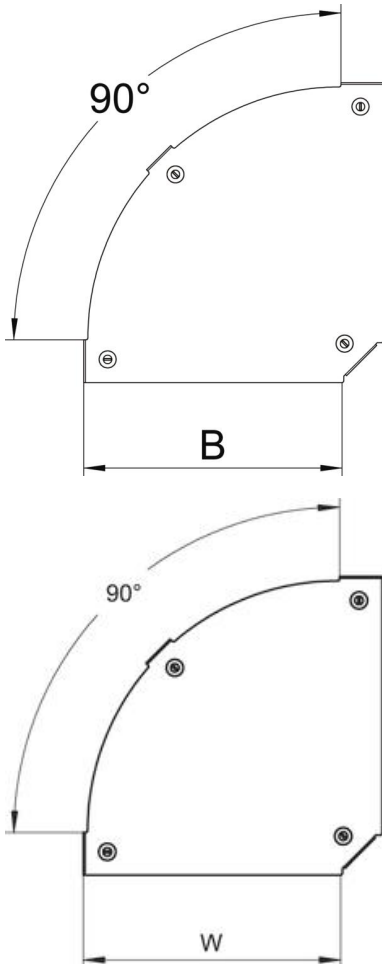

## Deckel für 90°-Bogen Magic DD

Artikelnummer: 7138548

Deckel für 90° Bogen mit vormontierten Drehriegeln.  
Der Deckel kann bei Formteilen in allen Seitenhöhen eingesetzt werden.

**St** Stahl

**DD** bandverzinkt Zink/Aluminium, Double Dip

### Stammdaten

Artikelnummer	7138548
Typ	DFBM 90 400 DD
Bezeichnung 1	Deckel Bogen 90°
Bezeichnung 2	für Bogen RBM 90 400
Hersteller	OBO
Dimension	B=400mm
Werkstoff	Stahl
Oberfläche	bandverzinkt Zink/Aluminium, Double Dip
Oberflächennorm	DIN EN 10346
Kleinste VK-Einheit	1
Mengeneinheit	Stück
Gewicht	165 kg
Gewichtseinheit	kg/100 St.

### Abmessungen

Breite	400 mm
Breite	16 in
Blechstärke	0,05 in
Blechstärke	1,25 mm
Maß B	400 mm