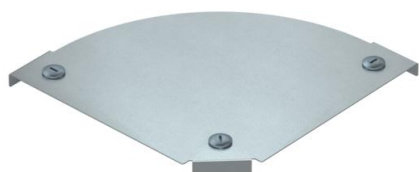

Technisches Datenblatt

Deckel für 90°-Bogen Magic DD

Artikelnummer: 7138544

Deckel für 90° Bogen mit vormontierten Drehriegeln.
Der Deckel kann bei Formteilen in allen Seitenhöhen eingesetzt werden.

St Stahl

DD bandverzinkt Zink/Aluminium, Double Dip

Stammdaten

Artikelnummer	7138544
Typ	DFBM 90 200 DD
Bezeichnung 1	Deckel Bogen 90°
Bezeichnung 2	für Bogen RBM 90 200
Hersteller	OBO
Dimension	B=200mm
Werkstoff	Stahl
Oberfläche	bandverzinkt Zink/Aluminium, Double Dip
Oberflächennorm	DIN EN 10346
Kleinste VK-Einheit	1
Mengeneinheit	Stück
Gewicht	43 kg
Gewichtseinheit	kg/100 St.

Technisches Datenblatt

Deckel für 90°-Bogen Magic DD

Artikelnummer: 7138544

Abmessungen

Breite	200 mm
Breite	8 in
Blechstärke	0,05 in
Blechstärke	1,25 mm
Maß B	200 mm

Technische Daten

Abbiegung (Winkel)	90°
Befestigungsart	Drehriegel
Funktionserhalt	nein
Geeignet für Gitterrinne	nein
Geeignet für Kabelleiter	nein
Geeignet für Kabelrinne	ja
Richtungsänderung	horizontal
Rostfreier Stahl, gebeizt	nein
Scharnierend	nein