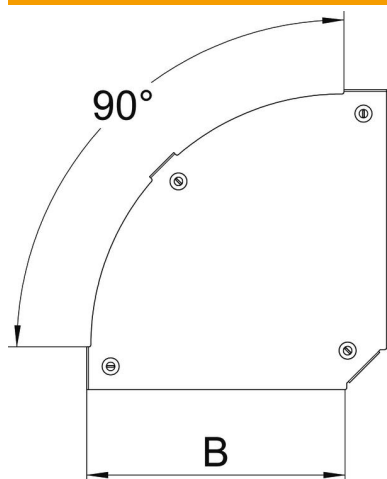

Technisches Datenblatt

Deckel für 90°-Bogen Magic DD

Artikelnummer: 7138544

Deckel für 90° Bogen mit vormontierten Drehriegeln.
Der Deckel kann bei Formteilen in allen Seitenhöhen eingesetzt werden.

St Stahl

DD bandverzinkt Zink/Aluminium, Double Dip

Stammdaten

Artikelnummer	7138544
Typ	DFBM 90 200 DD
Bezeichnung 1	Deckel Bogen 90°
Bezeichnung 2	für Bogen RBM 90 200
Hersteller	OBO
Dimension	B=200mm
Werkstoff	Stahl
Oberfläche	bandverzinkt Zink/Aluminium, Double Dip
Oberflächennorm	DIN EN 10346
Kleinste VK-Einheit	1
Mengeneinheit	Stück
Gewicht	43 kg
Gewichtseinheit	kg/100 St.

Technisches Datenblatt

Deckel für 90°-Bogen Magic DD

Artikelnummer: 7138544

Abmessungen

Breite	200 mm
Breite	8 in
Blechstärke	0,05 in
Blechstärke	1,25 mm
Maß B	200 mm

Technische Daten

Abbiegung (Winkel)	90°
Befestigungsart	Drehriegel
Funktionserhalt	nein
Geeignet für Gitterrinne	nein
Geeignet für Kabelleiter	nein
Geeignet für Kabelrinne	ja
Richtungsänderung	horizontal
Rostfreier Stahl, gebeizt	nein
Scharnierend	nein