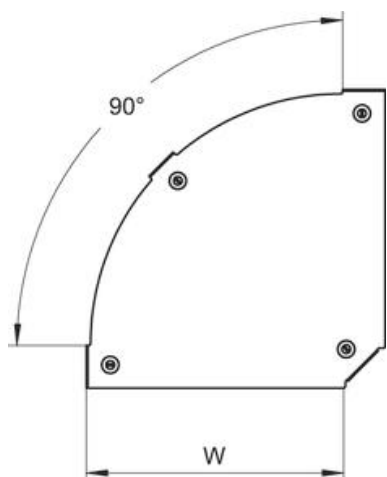

DD bandverzinkt Zink/Aluminium, Double Dip

Stammdaten

Artikelnummer	7138544
Typ	DFBM 90 200 DD
Bezeichnung 1	Deckel Bogen 90°
Bezeichnung 2	für Bogen RBM 90 200
Hersteller	OBO
Dimension	B=200mm
Werkstoff	Stahl
Oberfläche	bandverzinkt Zink/Aluminium, Double Dip
Oberflächennorm	DIN EN 10346
Kleinste VK-Einheit	1
Mengeneinheit	Stück
Gewicht	43 kg
Gewichtseinheit	kg/100 St.

Technisches Datenblatt

Deckel für 90°-Bogen Magic DD

Artikelnummer: 7138544

Abmessungen

Breite	200 mm
Breite	8 in
Blechstärke	0,05 in
Blechstärke	1,25 mm
Maß B	200 mm

Technische Daten

Abbiegung (Winkel)	90°
Befestigungsart	Drehriegel
Funktionserhalt	nein
Geeignet für Gitterrinne	nein
Geeignet für Kabelleiter	nein
Geeignet für Kabelrinne	ja
Richtungsänderung	horizontal
Rostfreier Stahl, gebeizt	nein
Scharnierend	nein