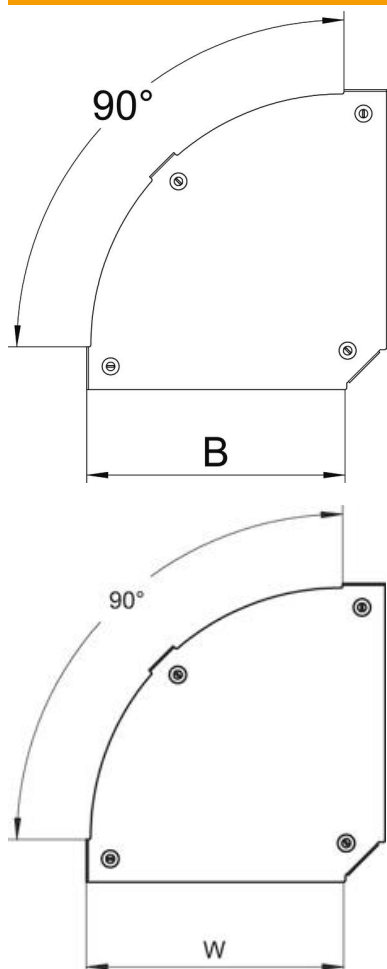

## Deckel für 90°-Bogen Magic DD

Artikelnummer: 7138540

Deckel für 90° Bogen mit vormontierten Drehriegeln.  
Der Deckel kann bei Formteilen in allen Seitenhöhen eingesetzt werden.

**St** Stahl

**DD** bandverzinkt Zink/Aluminium, Double Dip

### Stammdaten

Artikelnummer	7138540
Typ	DFBM 90 100 DD
Bezeichnung 1	Deckel Bogen 90°
Bezeichnung 2	für Bogen RBM 90 100
Hersteller	OBO
Dimension	B=100mm
Werkstoff	Stahl
Oberfläche	bandverzinkt Zink/Aluminium, Double Dip
Oberflächennorm	DIN EN 10346
Kleinste VK-Einheit	1
Mengeneinheit	Stück
Gewicht	17,1 kg
Gewichtseinheit	kg/100 St.

### Abmessungen

Breite	100 mm
Breite	4 in
Blechstärke	0,05 in
Blechstärke	1,25 mm
Maß B	100 mm