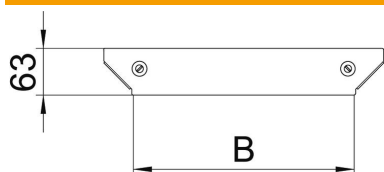

### Stammdaten

Artikelnummer	7138748
Typ	DFAAM 400 A4
Bezeichnung 1	Deckel Anbau-Abzweigstück
Bezeichnung 2	für RAAM 400
Hersteller	OBO
Dimension	B=400mm
Werkstoff	Edelstahl, rostfrei 1.4571
Oberfläche	blank, nachbehandelt
Oberflächennorm	
Kleinste VK-Einheit	1
Mengeneinheit	Stück
Gewicht	31,7 kg
Gewichtseinheit	kg/100 St.

### Abmessungen

Breite	400 mm
Blechstärke	1,25 mm
Maß B	400 mm