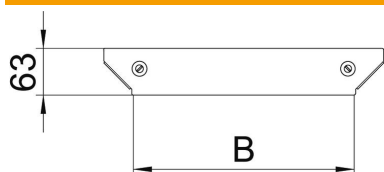

A4 Edelstahl, rostfrei

2B blank, nachbehandelt

Stammdaten

Artikelnummer	7138740
Typ	DFAAM 100 A4
Bezeichnung 1	Deckel Anbau-Abzweigstück
Bezeichnung 2	für RAAM 100
Hersteller	OBO
Dimension	B=100mm
Werkstoff	Edelstahl, rostfrei 1.4571
Oberfläche	blank, nachbehandelt
Oberflächennorm	
Kleinste VK-Einheit	1
Mengeneinheit	Stück
Gewicht	11,1 kg
Gewichtseinheit	kg/100 St.

Technisches Datenblatt

Deckel für Anbau-Abzweigstück Magic A4

Artikelnummer: 7138740

Abmessungen

Breite	100 mm
Blechstärke	1,25 mm
Maß B	100 mm

Technische Daten

Befestigungsart	Drehriegel
Geeignet für Kabelleiter	ja
Geeignet für Kabelrinne	ja
Materialstärke	1,25 mm
Rostfreier Stahl, gebeizt	nein
Weitspann-Ausführung	nein