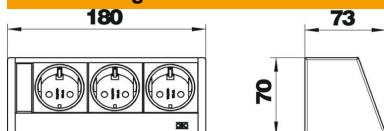

Technisches Datenblatt

Deskbox DB, ohne Befestigungsmaterial, 3 Steckdosen

Artikelnummer: 6116939

Deskbox mit Anschlusskabel, Kabelausschuss von unten aus dem Profil, ohne Befestigungsmaterial, kombinierbar mit den im Zubehör aufgeführten Befestigungslösungen. Bestückung: - drei schwarze Schutzkontakt-Steckdosen in 0°-Steckrichtung, inkl. 3,0 m Netzkabel mit Winkelstecker CEE 7/7. Die anschlussfertige Deskbox Typ DB eignet sich besonders zur direkten Versorgung von Arbeitsplätzen mit Energie-, Kommunikations- und Datentechnikanschlüssen.

Alu Aluminium

Stammdaten

Artikelnummer	6116939
Typ	DB-0B3 D3S
Bezeichnung 1	Deskbox
Bezeichnung 2	ohne Befestigungsmaterial
Hersteller	OBO
Farbe	alu
Werkstoff	Aluminium
Kleinste VK-Einheit	1
Mengeneinheit	Stück
Gewicht	66 kg
Gewichtseinheit	kg/100 St.

Abmessungen

Länge	180 mm
Breite	73 mm
Höhe	70 mm

Technisches Datenblatt

Deskbox DB, ohne Befestigungsmaterial, 3 Steckdosen

Artikelnummer: 6116939

Technische Daten

Anzahl der Anschlüsse Audio	0
Anzahl der Anschlüsse CAT 5	0
Anzahl der Anschlüsse CAT 5E	0
Anzahl der Anschlüsse CAT 6	0
Anzahl der Anschlüsse USB	0
Anzahl der Anschlüsse VGA	0
Anzahl der HDMI-Anschlüsse	0
Anzahl der SCHUKO-Steckdosen	3
Ausführung	Gehäuse silberfarben eloxiert
Ausführung	Aufbau
Ausziehbar	nein
Form	rechteckig
Hochklappbar	nein
Länge der Zuleitung	3 m
Überspannungsschutz	nein