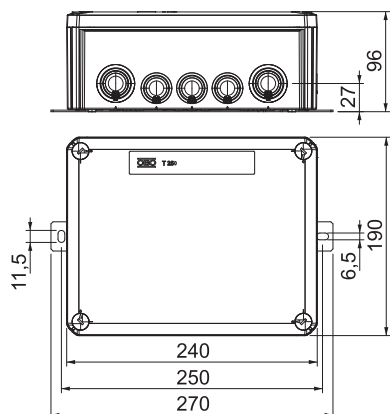

Inklusive 2 x Schraubankern MMSplus P 6x35.

E30 E90 IP 66 E60

PP Polypropylen

### Stammdaten

Art.-Nr.	7205750
Typ	T250ED 16-2A
Bezeichnung 1	Kabelabzweigkasten
Bezeichnung 2	für Funktionserhalt
Dimension	240x190x95
Farbe	pastellorange
RAL-Nummer	2003
Werkstoff	Polypropylen
Werkstoff Kürzel	PP
Kleinste VK-Einheit (VG)	1 Stück
Gewicht	105,68 kg/100 St.

### Technische Daten

Lichte Innenmaße	225x173x86 mm
Maß L	240,00 mm
Maß B	190,00 mm
Maß H	95,00 mm
Maß L1	250,00 mm
Maß L2	270,00 mm
Abmessung LxBxH	xx mm
Anreihbar	<input type="checkbox"/>
Anzahl der Klemmen	5
Doppelklemmen	4
Schutzklemme	1
Art der Gehäusedurchführung	Stufenmembran abschneidbar
Bestückung	Klemme
Deckel	nicht transparent
Deckelbefestigung	geschraubt
Einführungen	9 x M25 7 x M32
Einführung von Hinten	<input type="checkbox"/>
Explosionsgeprüfte Ausführung	<input type="checkbox"/>
Form	rechteckig
Funktionserhalt (ETIM)	E 90
Für Ex-Zone	ohne
für Ex-Zone Gas	ohne
für Ex-Zone Staub	ohne
Halogenfrei	<input checked="" type="checkbox"/>
Mit Abschirmung	<input type="checkbox"/>

### Technische Daten

Mit Deckel	<input checked="" type="checkbox"/>
Nennquerschnitt	16,00 mm <sup>2</sup>
Nennspannung	660,00 V
Schutzart	IP66
Plombierbar	<input type="checkbox"/>
Schlagfest	<input type="checkbox"/>
Transparenter Deckel	<input type="checkbox"/>
Witterungsbeständig	<input type="checkbox"/>