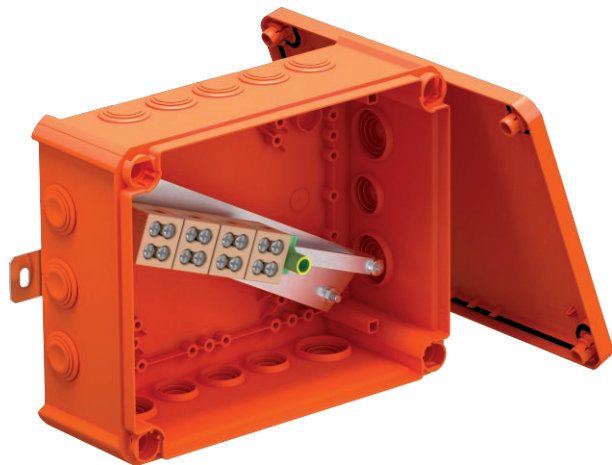

## FireBox mit Einsteckdichtungen, Doppelklemmen

Art.-Nr. 7205750

Kabelabzweigkasten mit keramischen Doppelklemmen und weichen Einsteckdichtungen. Ausreichender Verdrahtungsraum durch diagonal angeordnete Anschlusseinheit mit komplett vormontierten hochtemperaturbeständigen Keramikklemmen. Grün-gelb gekennzeichnete Schutzleiterklemme. Befestigung an gut zugänglichen Außenlaschen. Zugelassen für Kabelanlagen mit elektrischem Funktionserhalt nach DIN 4102 Teil 12 mit den Klassen E30, E60 und E90. Keramikklemmen wurden nach DIN EN 60998-2-1:2004 geprüft.

### Stammdaten

Art.-Nr.	7205750
Typ	T250ED 16-2A
Bezeichnung 1	Kabelabzweigkasten
Bezeichnung 2	für Funktionserhalt
Dimension	240x190x95
Farbe	pastellorange
RAL-Nummer	2003
Werkstoff	Polypropylen
Werkstoff Kürzel	PP
Kleinste VK-Einheit (VG)	1 Stück
Gewicht	105,68 kg/100 St.

### Technische Daten

Lichte Innenmaße	225x173x86 mm
Maß L	240,00 mm
Maß B	190,00 mm
Maß H	95,00 mm
Maß L1	250,00 mm
Maß L2	270,00 mm
Abmessung LxBxH	xx mm
Anreihbar	<input type="checkbox"/>
Anzahl der Klemmen	5
Doppelklemmen	4
Schutzklemme	1
Art der Gehäusedurchführung	Stufenmembran abschneidbar
Bestückung	Klemme
Deckel	nicht transparent
Deckelbefestigung	geschraubt
Einführungen	9 x M25 7 x M32
Einführung von Hinten	<input type="checkbox"/>
Explosionsgeprüfte Ausführung	<input type="checkbox"/>
Form	rechteckig
Funktionserhalt (ETIM)	E 90
Für Ex-Zone	ohne
für Ex-Zone Gas	ohne
für Ex-Zone Staub	ohne
Halogenfrei	<input checked="" type="checkbox"/>
Mit Abschirmung	<input type="checkbox"/>

### Technische Daten

Mit Deckel	<input checked="" type="checkbox"/>
Nennquerschnitt	16,00 mm <sup>2</sup>
Nennspannung	660,00 V
Schutzart	IP66
Plombierbar	<input type="checkbox"/>
Schlagfest	<input type="checkbox"/>
Transparenter Deckel	<input type="checkbox"/>
Witterungsbeständig	<input type="checkbox"/>