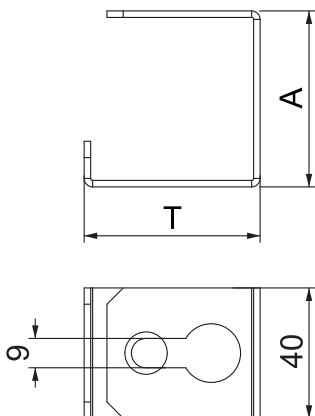

Technisches Datenblatt

Kabelbügel für Deckenmontage 1025

Art.-Nr. 7216472

Installationshilfe gegen Herausfallen der Kabel bei Deckenmontage des BSKM 1025.

St	Stahl
FS	bandverzinkt

Stammdaten

Art.-Nr.	7216472
Bezeichnung 1	Installationsbügel
Bezeichnung 2	für Deckenmontage
Dimension	100x250
Werkstoff	Stahl
Werkstoff Kürzel	St
Oberfläche	bandverzinkt
Oberfläche nach DIN	DIN EN 10346
Oberfläche Kürzel	FS
Kleinste VK-Einheit (VG)	10 Stück
Gewicht	19,20 kg/100 St.

Technische Daten

Maß A	84,00 mm
Maß T	124,00 mm