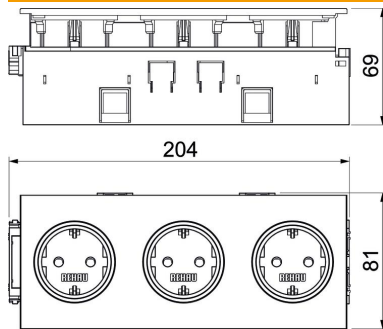

Technisches Datenblatt

Kanalsteckdose BRK 3-fach

Artikelnummer: 6121032

3-fach Kanalsteckdose Signa In mit erhöhtem Berührungsschutz, inkl. Blende (durch Steck-Kombinationen können maximal 3 Signa In-Einheiten verbunden werden)
16 A/250 V~.

Stammdaten

Artikelnummer	6121032
Typ	BRK 3STD rws
Bezeichnung 1	Steckdose
Bezeichnung 2	SIGNA IN 3-fach RAL9010
Hersteller	OBO
Dimension	206x82x71
Farbe	reinweiß; RAL 9010
Kleinste VK-Einheit	1
Mengeneinheit	Stück
Gewicht	30,3 kg
Gewichtseinheit	kg/100 St.

Technisches Datenblatt

Kanalsteckdose BRK 3-fach

Artikelnummer: 6121032

Abmessungen

Breite	206 mm
Höhe	82 mm

Technische Daten

Abdeckung	Komplettgehäuse
Abschließbar	nein
Anschlussart	Steckklemme
Anzahl der Einheiten	3
Anzahl der Module (bei Modulbauweise)	3
Aufdruck/Kennzeichnung	ohne Aufdruck
Ausführung der Oberfläche	matt
Ausführung	SCHUKO
Auswurfmechanismus	nein
Befestigungsart	sonstige
Beschriftungsfeld	nein
Fehlerstromschutz für erschwerte Bedingung (nach VDE)	nein
Halogenfrei	ja
Isolierte Einbau	ja
Klappdeckel	nein
Kodierung	nein
Mit Ein-/Ausschalter	nein
Mit Feinsicherung	nein
Mit Funktionsbeleuchtung	nein
Mit Orientierungsbeleuchtung	nein
Montageart	Geräteeinbaukanal
Nennspannung	250 V
Nennstrom	16 A
Schutzart	IP20
Sonderstromversorgung	ohne Sonderstromversorgung
Steckdosen Winkel	0°
Transparent	nein
Verdrehter Zentraleinsatz	nein
Überspannungsschutz	nein