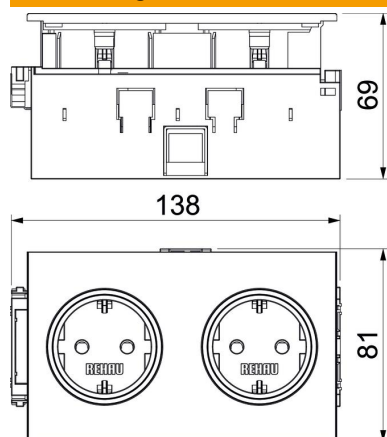

### Stammdaten

Artikelnummer	6121020
Typ	BRK 2STD rwsrt
Bezeichnung 1	Steckdose
Bezeichnung 2	SIGNA IN 2-fach RAL9010/rot
Hersteller	OBO
Dimension	140x82x71
Farbe	reinweiß; RAL 9010
Kleinste VK-Einheit	1
Mengeneinheit	Stück
Gewicht	20,2 kg
Gewichtseinheit	kg/100 St.

### Abmessungen

Breite	140 mm
Höhe	82 mm