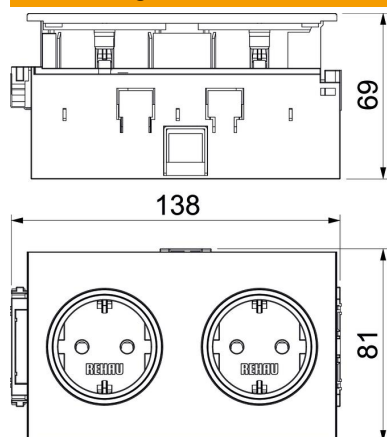

Technisches Datenblatt

Kanalsteckdose BRK 2-fach

Artikelnummer: 6121014

2-fach Kanalsteckdose Signa In mit erhöhtem Berührschutz, inkl. Blende (durch Steck-Kombinationen können maximal 3 Signa In-Einheiten verbunden werden) 16 A/250 V.

Stammdaten

Artikelnummer	6121014
Typ	BRK 2STD rws
Bezeichnung 1	Steckdose
Bezeichnung 2	SIGNA IN 2-fach RAL9010
Hersteller	OBO
Dimension	140x82x71
Farbe	reinweiß; RAL 9010
Kleinste VK-Einheit	1
Mengeneinheit	Stück
Gewicht	20,2 kg
Gewichtseinheit	kg/100 St.

Technisches Datenblatt

Kanalsteckdose BRK 2-fach

Artikelnummer: 6121014

Abmessungen

Breite	140 mm
Höhe	82 mm

Technische Daten

Abdeckung	Komplettgehäuse
Abschließbar	nein
Anschlussart	Steckklemme
Anzahl der Einheiten	2
Anzahl der Module (bei Modulbauweise)	2
Aufdruck/Kennzeichnung	ohne Aufdruck
Ausführung der Oberfläche	nicht zutreffend
Ausführung	SCHUKO
Auswurfmechanismus	nein
Befestigungsart	sonstige
Beschriftungsfeld	nein
für erschwerte Bedingung (nach VDE)	nein
Halogenfrei	ja
Isolierte Einbau	ja
Klappdeckel	nein
Kodierung	nein
Mit Ein-/Ausschalter	nein
Mit Feinsicherung	nein
Mit Funktionsbeleuchtung	nein
Mit Orientierungsbeleuchtung	nein
Montageart	Geräteeinbaukanal
Nennspannung	250 V
Nennstrom	16 A
Schutzart	IP20
Sonderstromversorgung	ohne Sonderstromversorgung
Steckdosen Winkel	0°
Transparent	nein
Verdreher Zentraleinsatz	nein
Überspannungsschutz	nein