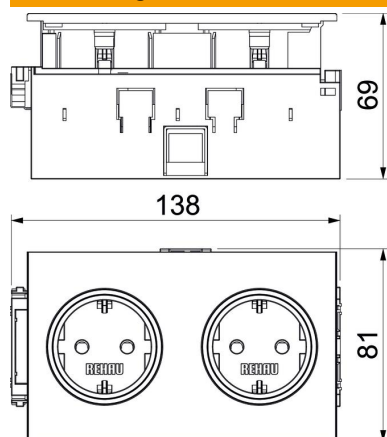

### Stammdaten

Artikelnummer	6121016
Typ	BRK 2STD agr
Bezeichnung 1	Steckdose
Bezeichnung 2	SIGNA IN 2-fach RAL7016
Hersteller	OBO
Dimension	140x82x71
Farbe	anthrazitgrau; RAL 7016
Kleinste VK-Einheit	1
Mengeneinheit	Stück
Gewicht	20,2 kg
Gewichtseinheit	kg/100 St.

### Abmessungen

Breite	140 mm
Höhe	82 mm